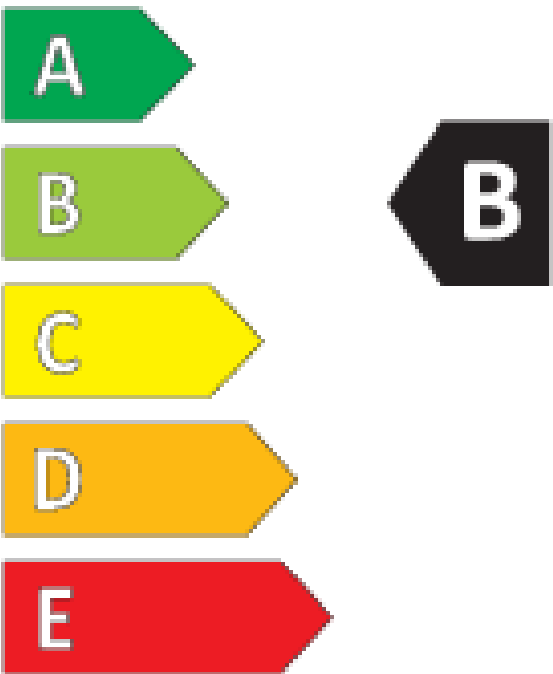

# ENERG

Continental

0358501

195/55 R 16 87 H

C1

2020/740