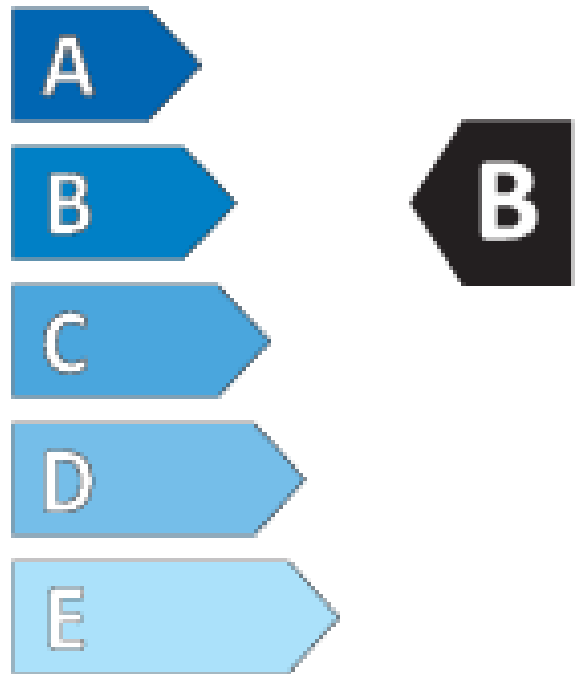

# ENERG

Continental

0358501

195/55 R 16 87 H

C1

2020/740